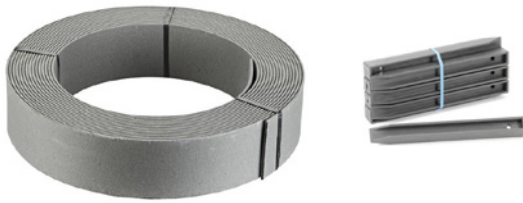

Bordures flexibles composites

//SYSTÈME POND EDGE

Flexible. Participe et aide au modelage et au maintien des rives

Désignation	Référence	P.U. € HT
Bordure 12cm (25m)	O50847	104,85
Piquet Edge 38cm (x10)	O50848	26,19

//BORDURES MARRON PVC

Bordures flexible décor bois, teinté dans la masse. Longueur : 5,80m, hauteur : 13,97cm, épaisseur : 1,91 cm, poids : 7,50kg.

Désignation	Référence	P.U. € HT
Bordure marron (5,8m)	BORDMAR	103,25
Piquets assemblage marron	PIQBORDMAR	5,00

//BORDURES EN PE HD

Bordures flexible de séparation en polyéthylène recyclé. Elles s'adaptent à n'importe quelles formes, séparation des zones plus nettes. Hauteur : 12,54 cm, épaisseur : 2,54 cm, poids : 0,39 kg/m.

Bordures flexible permettant le blocage de pavés, ou la séparation de zone. Longueur : 1,80 m, largeur : 6,3 cm, hauteur : 4,45 cm.

Désignation	Référence	P.U. € HT
Bordure pavé 1,8m	1131	22,37
Piquets encrage métal (x4)	1136	10,34