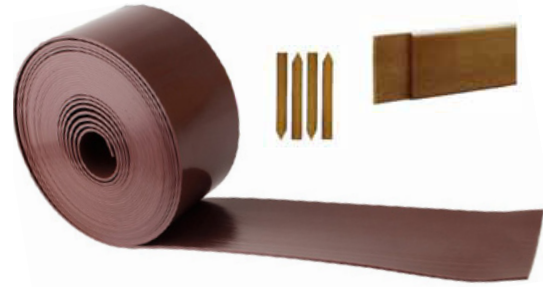

Bordures flexibles composites

//SYSTÈME POND EDGE

Flexible. Participe et aide au modelage et au maintien des rives

Désignation	Référence	P.U. € HT
Bordure 12cm (25m)	O50847	104,85
Piquet Edge 38cm (x10)	O50848	26,19

//BORDURES MARRON PVC

Bordures flexible décor bois, teinté dans la masse. Longueur : 5,80m, hauteur : 13,97cm, épaisseur : 1,91 cm, poids : 7,50kg.

Désignation	Référence	P.U. € HT
Bordure marron (5,8m)	BORDMAR	103,25
Piquets assemblage marron	PIQBORDMAR	5,00

//BORDURES EN PE HD

Bordures flexible de séparation en polyéthylène recyclé. Elles s'adaptent à n'importe quelles formes, séparation des zones plus nettes. Hauteur : 12,54 cm, épaisseur : 2,54 cm, poids : 0,39 kg/m.

Bordures flexibles métalliques

//BORDURES ACIER CORTENE

Acier autopatinant couleur rouille. Longueur : 1,9 m, épaisseur : 3,00mm. Livré avec 3 pieux de 40 cm.

Désignation	Référence	P.U. € HT
Cortene 10 x 1,9cm	1217	54,16
Cortene 12 x 1,9cm	1218	66,17